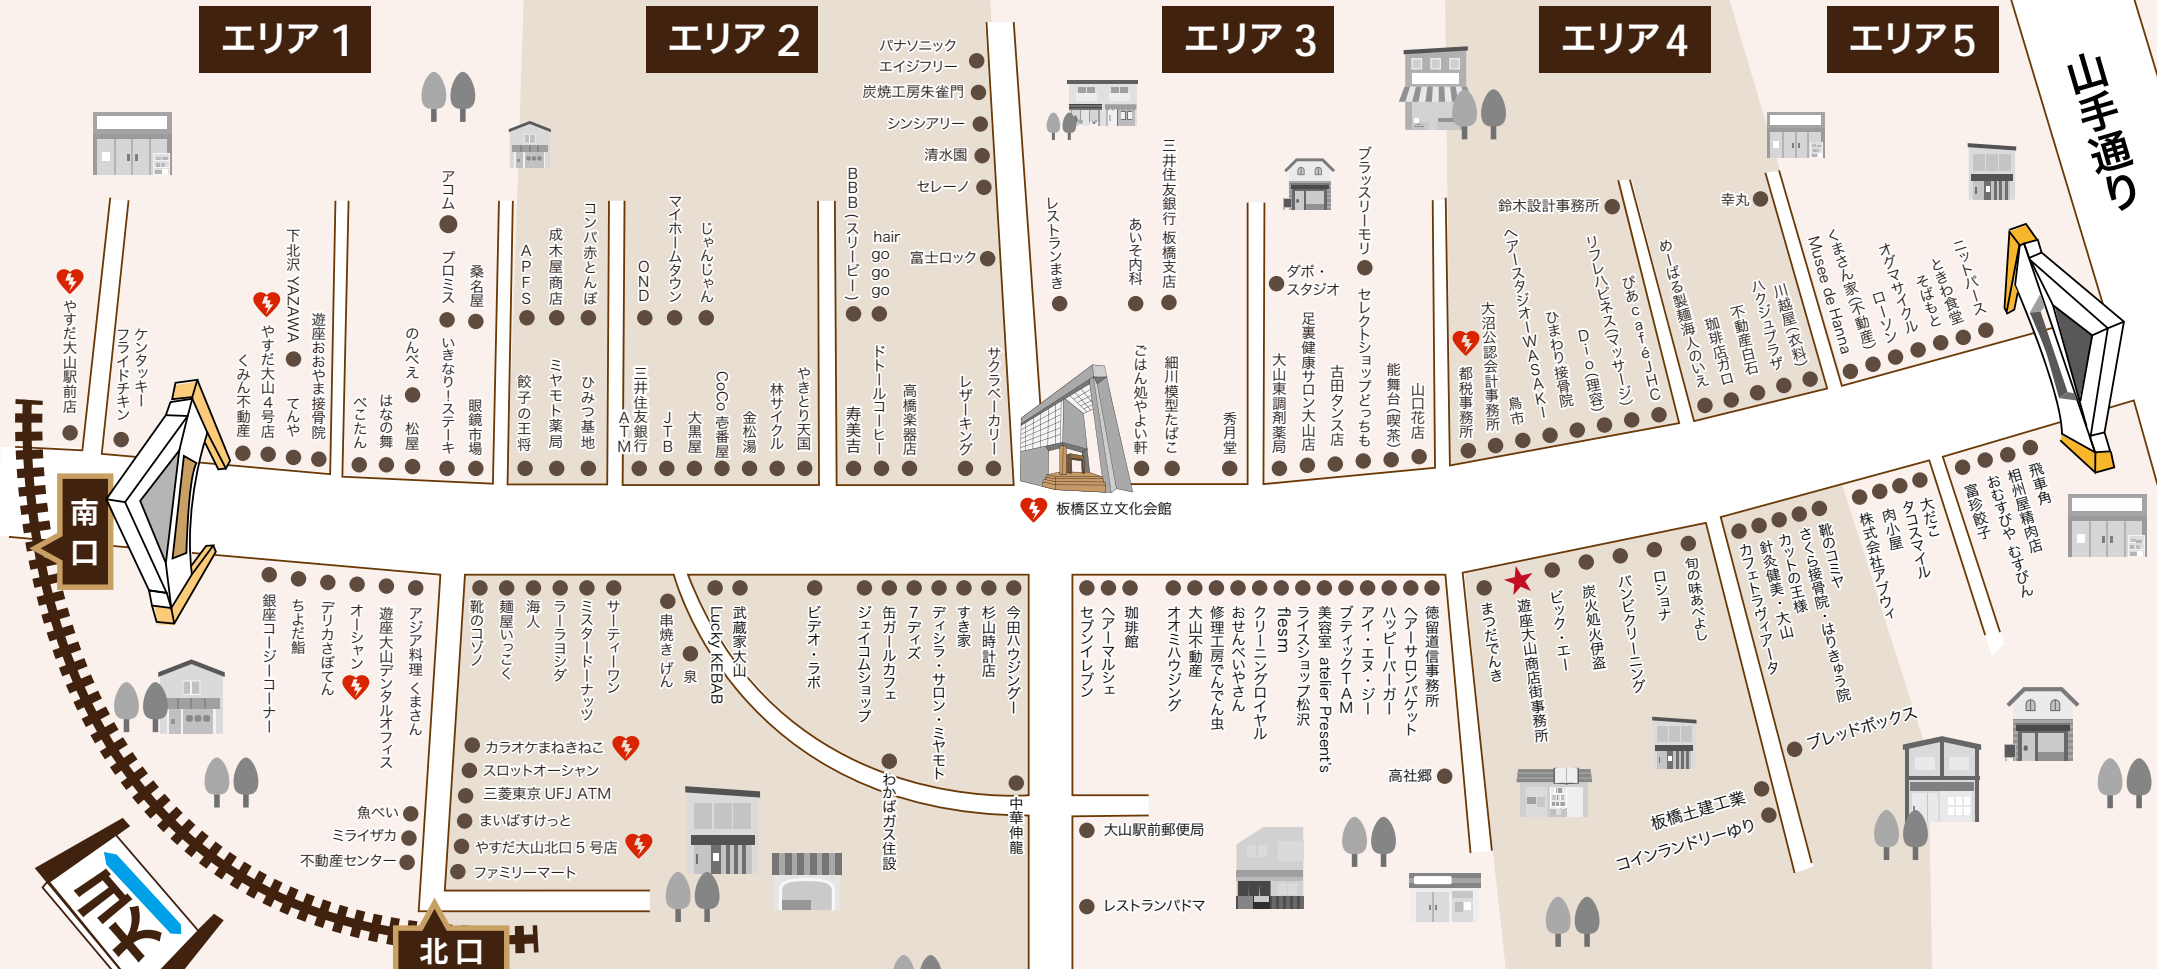

# 遊座 大山商店街 MAP

## エリア 1

## エリア 2

## エリア 5

山手通り

**安心・安全商店街**  
 ..... AED 設置場所