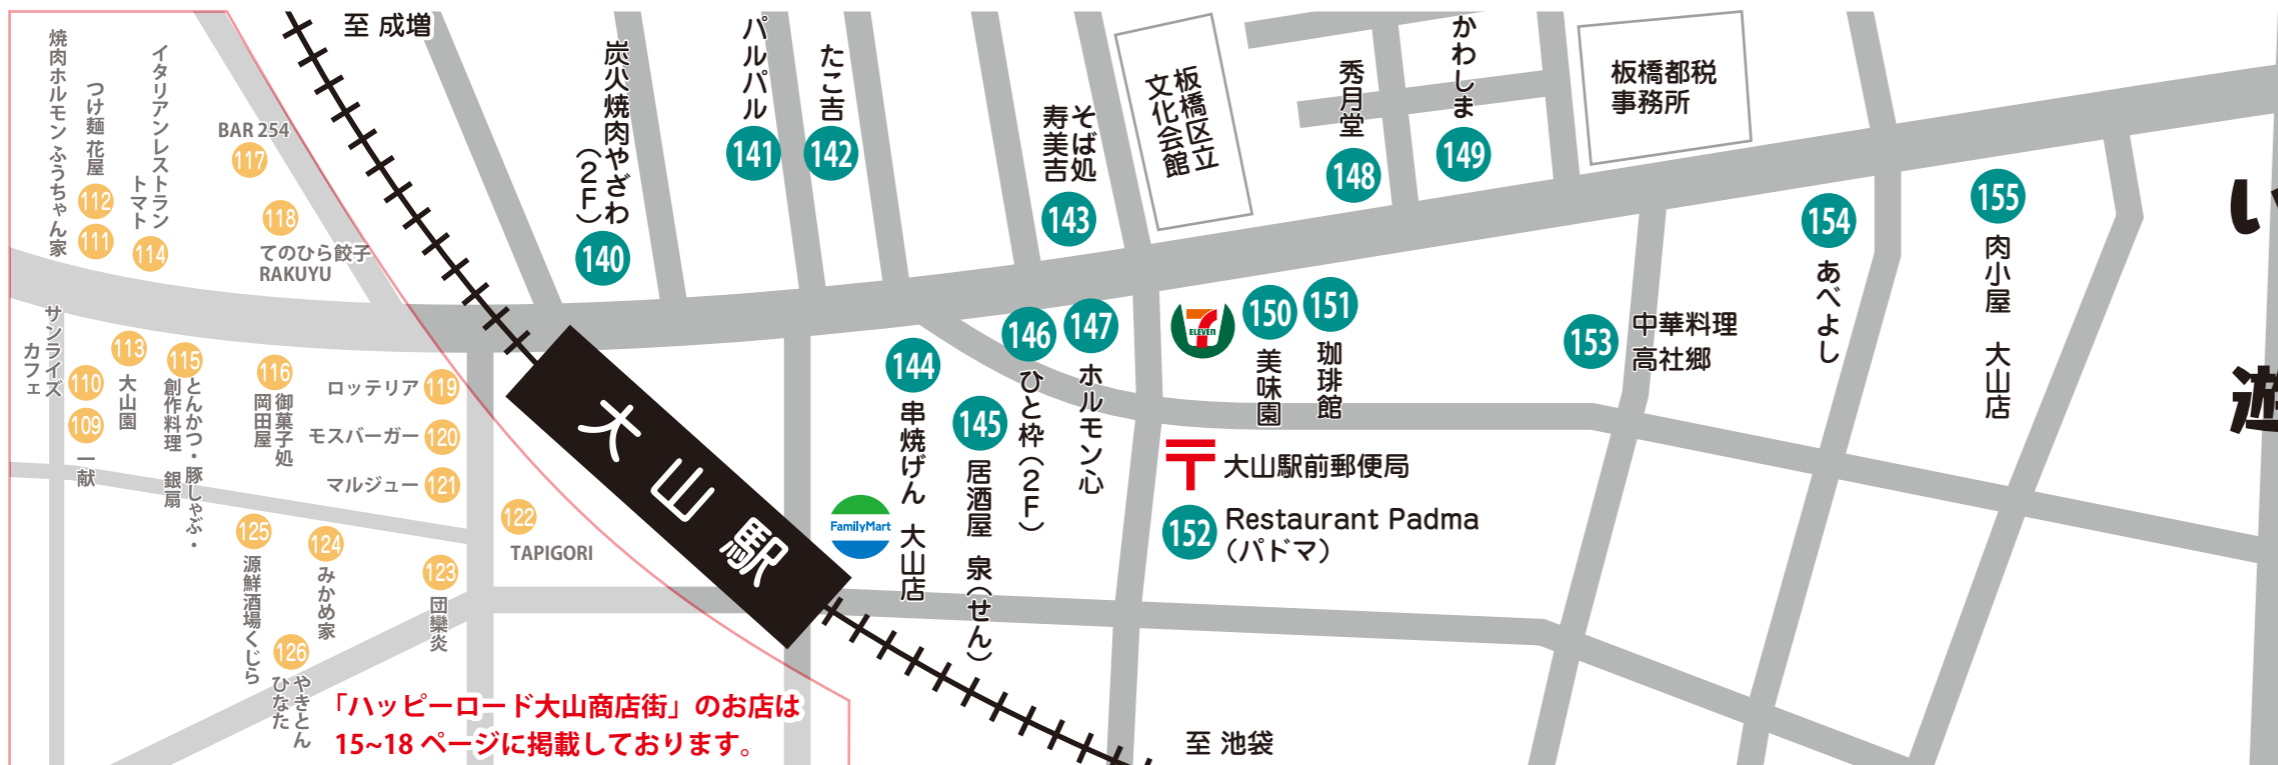

たこ吉

バル営業時間/18:30~22:00
バルメニュー チケット枚数/1枚
 生(小)ビール or 角ハイボール 1杯
 + ラジオ焼き(牛スジ入りたこ焼き) 4枚
 ※1日限定 10食

143 [バル開催日] 21日(金) 22日(土) 23日(日) 24日(月) 25日(火) 26日(水) 27日(木) 28日(金) 29日(土) 1日(日)

そば処 寿美吉

バル営業時間/14:30~18:00
バルメニュー チケット枚数/①②各1枚
 ①生小ビール or ソフトドリンク
 + 野菜天ぷら盛り合わせ or 5本串揚げ
 ②生小ビール or ソフトドリンク + たぬきそば or うどん

144 [バル開催日] 21日(金) 22日(土) 23日(日) 24日(月) 25日(火) 26日(水) 27日(木) 28日(金) 29日(土) 1日(日)

串焼げん 大山北口店

バル営業時間/12:00~19:00(左記時間帯のみ)
バルメニュー チケット枚数/①②各1枚
 ①赤レバー+サワー or ハイボール 1杯
 ②鳥刺+ドリンク 1杯(ハイボール or サワー)

145 [バル開催日] 21日(金) 22日(土) 23日(日) 24日(月) 25日(火) 26日(水) 27日(木) 28日(金) 29日(土) 1日(日)

あべよし

バル営業時間/平日、土日で時間が違う
バルメニュー チケット枚数/①②各1枚
 ①うにクリーム+ミニコロッケ
 + 玄米のトマトリゾット小
 ②ドリンク(メニューより) + お通し

155 [バル開催日] 21日(金) 22日(土) 23日(日) 24日(月) 25日(火) 26日(水) 27日(木) 28日(金) 29日(土) 1日(日)

肉小屋 大山店

バル営業時間/17:00~24:00
バルメニュー チケット枚数/2枚
 生ビール 1杯 + ホルモン 4種盛り